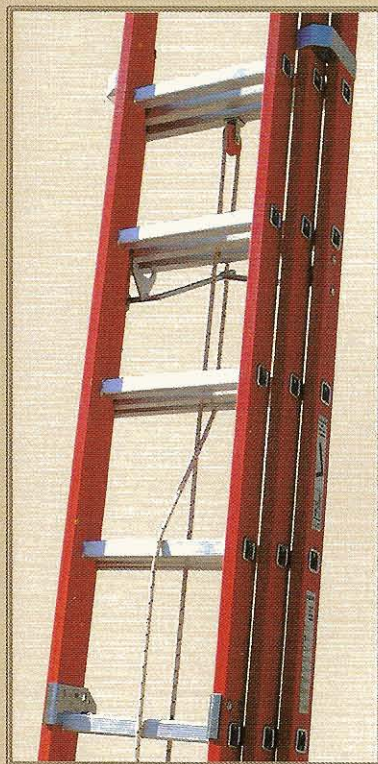

Escada Fibra de Vidro c/ Corda

Ladder Fibra de Vidro with Rope

Echelle Fibra de Vidro avec Corde

Escalera Fibra de Vidro con Cuerda

Escada Fibra de Vidro c/corda

D U P L A	Ref.	Degraus	Pos.(1) Mts.	Peso
	2	2 x 7	3,20 mt	11,8 kg
	2,5	2 x 9	4,28 mt	15,2 kg
	3	2 x 10	4,80 mt	16,7 kg
	3,5	2 x 12	5,50 mt	19,3 kg
	4	2 x 14	6,26 mt	22,0 kg
	5	2 x 17	7,77 mt	24,0 kg
6	2 x 21	9,40 mt	31,4 kg	

Pos.(1) Altura escada dupla (com inclinação normal)

Escada Fibra de Vidro c/corda

T R I P L A	Ref.	Degraus	Pos.(2) Mts.	Peso
	2	3 x 7	4,60 mt	14,6 kg
	2,5	3 x 9	6,10 mt	18,1 kg
	3	3 x 10	6,90 mt	19,8 kg
	3,5	3 x 12	7,85 mt	22,5 kg
	4	3 x 14	8,95 mt	31,5 kg
	5	3 x 17	10,90 mt	37,5 kg
6	3 x 21	13,90 mt	45,8 kg	