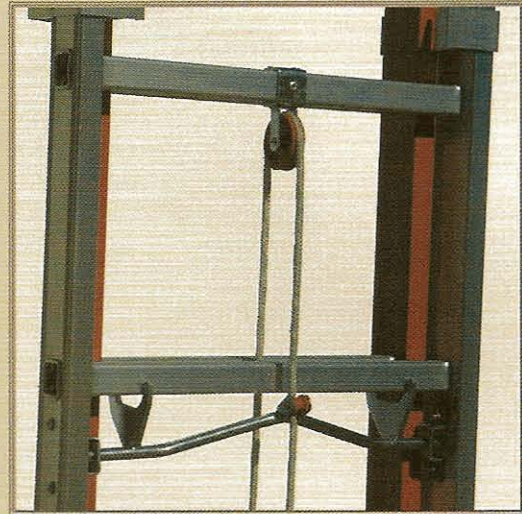

Escada Electra c/ Corda

Ladder Electra with Rope

Echelle Electra avec Corde

Escalera Electra con Cuerda

Escada ELECTRA c/corda

D U P L A	Ref.	Degraus	Pos.(1) Mts.	Peso
	2	2 x 7	3,20 mt	10,3 kg
	2,5	2 x 9	4,28 mt	13,3 kg
	3	2 x 10	4,80 mt	14,8 kg
	3,5	2 x 12	5,50 mt	17,0 kg
4	2 x 14	6,26 mt	20,1 kg	

Pos.(1) Altura escada dupla (com inclinação normal)

Obs : Não efectua posição de escadote