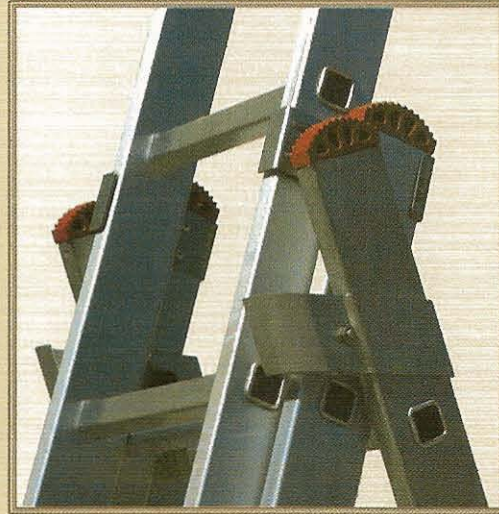

Escada Elite 80

Ladder Elite 80

Echelle Elite 80

Escalera Elite 80

Escada ELITE 80					
S I M P L E S	Ref.	Degraus	Pos.(1) Mts.	Pos.(2) Mts.	Peso
	3	1 x 10	2,96 mt	2,65 mt	6,1 kg
	3,5	1 x 12	3,48 mt	3,12 mt	8,4 kg
	4	1 x 14	4,08 mt	3,68 mt	9,2 kg
	5	1 x 17	4,93 mt	4,46 mt	11,2 kg
	6	1 x 21	6,03 mt	5,45 mt	13,2 kg

Pos.(1) Medida total da escada
Pos.(2) Altura da escada simples (com inclinação normal)

Escada ELITE 80					
D U P L A	Ref.	Degraus	Pos.(3) Mts.	Pos.(4) Mts.	Peso
	3	2 x 10	4,75 mt	2,65 mt	14,6 kg
	3,5	2 x 12	5,67 mt	3,20 mt	16,4 kg
	4	2 x 14	6,55 mt	3,70 mt	18,9 kg
	5	2 x 17	8,05 mt	4,50 mt	22,9 kg
	6	2 x 21	9,93 mt	5,55 mt	27,3 kg