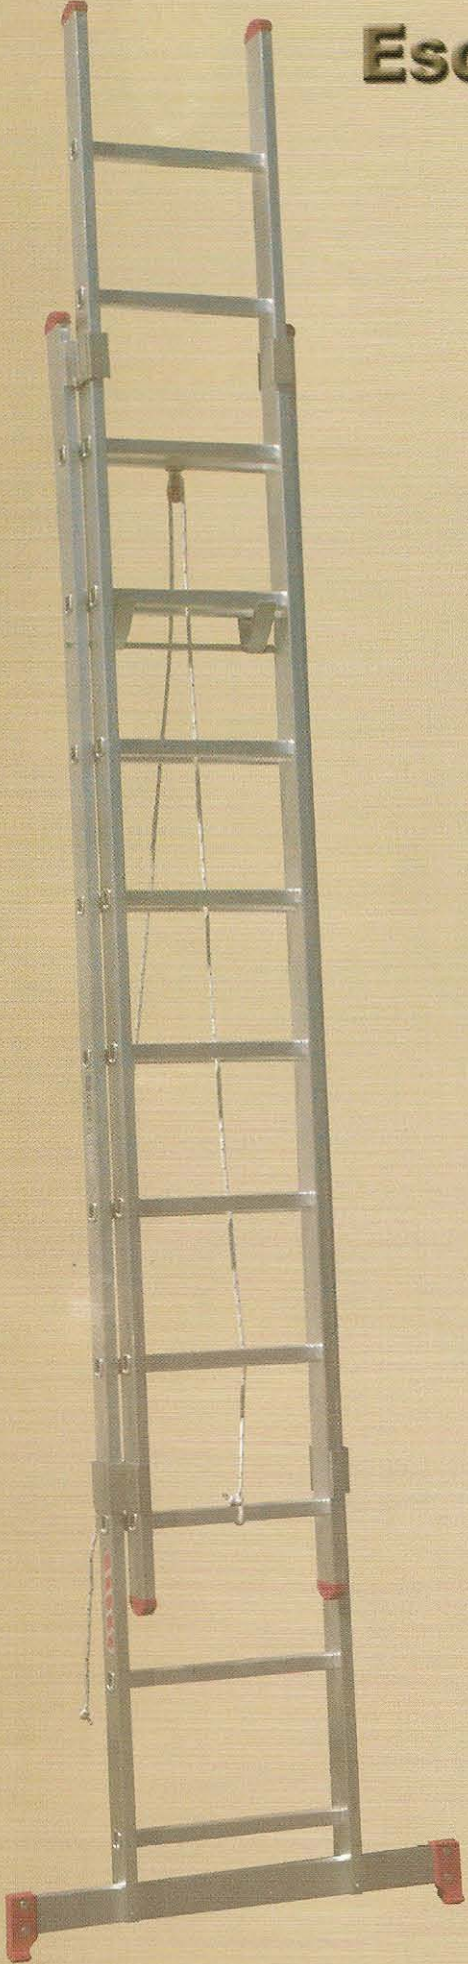

Escada Elite 80 c/ Corda

Ladder Elite 80 with Rope

Echelle Elite 80 avec Corde

Escalera Elite 80 con Cuerda

Escada ELITE 80 c/corda			
Ref.	Degraus	Pos.(1) Mts.	Peso
3	2 x 10	4,75 mt	15,7 kg
3,5	2 x 12	5,67 mt	17,9 kg
4	2 x 14	6,55 mt	20,4 kg
5	2 x 17	8,05 mt	24,1 kg
6	2 x 21	9,93 mt	28,6 kg

Pos.(1) Altura escada dupla (com inclinação normal)
Obs : Não efectua posição de escadote

D
U
P
L
A