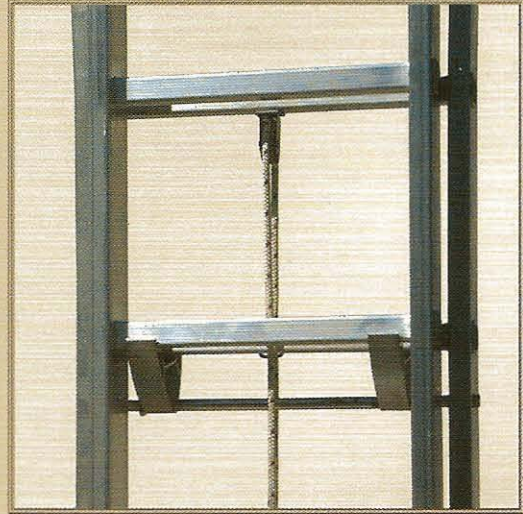

Escada Elite 80 c/ Corda

Ladder Elite 80 with Rope

Echelle Elite 80 avec Corde

Escalera Elite 80 con Cuerda

Escada ELITE 80 c/corda			
Ref.	Degraus	Pos.(1) Mts.	Peso
3	2 x 10	4,75 mt	15,7 kg
3,5	2 x 12	5,67 mt	17,9 kg
4	2 x 14	6,55 mt	20,4 kg
5	2 x 17	8,05 mt	24,1 kg
6	2 x 21	9,93 mt	28,6 kg

Pos.(1) Altura escada dupla (com inclinação normal)
Obs : Não efectua posição de escadote

D
U
P
L
A