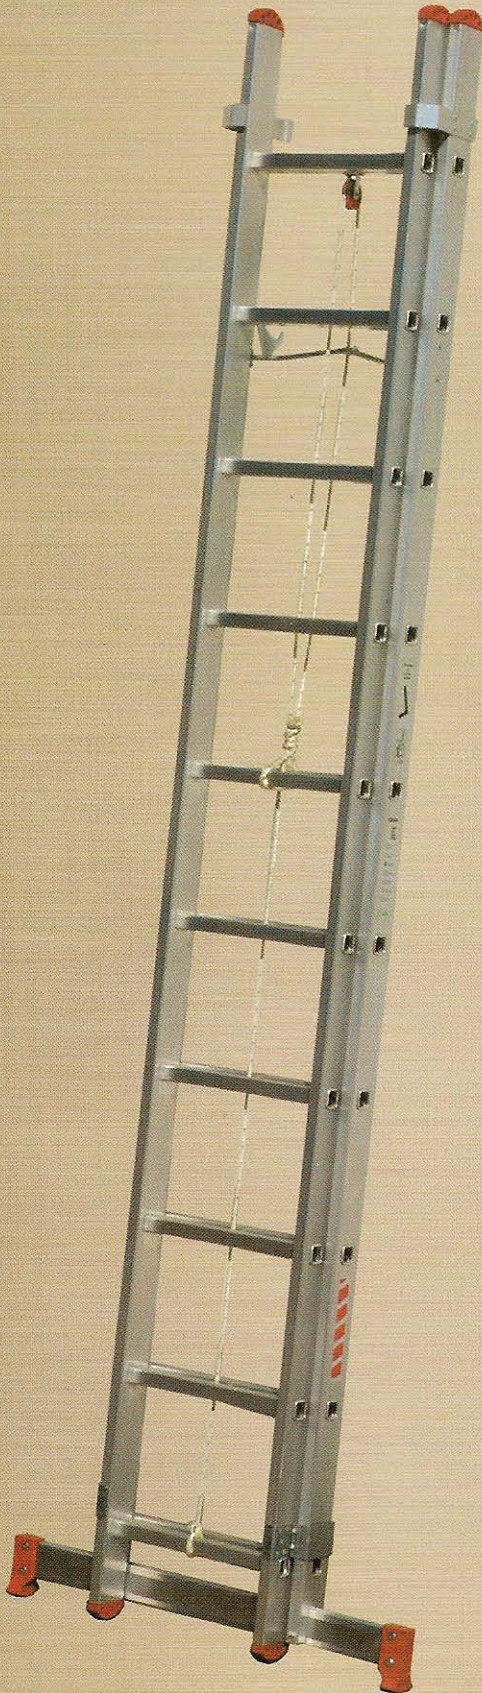

Escada Super c/ Corda

Ladder Super with Rope

Echelle Super avec Corde

Escalera Super con Cuerda

Escada SUPER c/corda

D U P L A	Ref.	Degraus	Pos.(1) Mts.	Peso
	3	2 x 10	4,75 mt	15,6 kg
	3,5	2 x 12	5,67 mt	17,8 kg
	4	2 x 14	6,55 mt	20,3 kg
	5	2 x 17	8,05 mt	24,0 kg
	6	2 x 21	9,93 mt	28,5 kg

Pos.(1) Altura escada dupla (com inclinação normal)

Obs : Não efectua posição de escadote

1