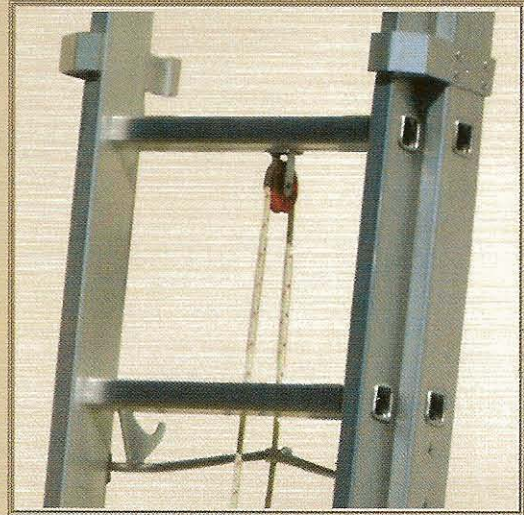

Escada Super c/ Corda

Ladder Super with Rope

Echelle Super avec Corde

Escalera Super con Cuerda

Escada SUPER c/corda

D U P L A	Ref.	Degraus	Pos.(1) Mts.	Peso
	3	2 x 10	4,75 mt	15,6 kg
	3,5	2 x 12	5,67 mt	17,8 kg
	4	2 x 14	6,55 mt	20,3 kg
	5	2 x 17	8,05 mt	24,0 kg
	6	2 x 21	9,93 mt	28,5 kg

Pos.(1) Altura escada dupla (com inclinação normal)

Obs : Não efectua posição de escadote

1