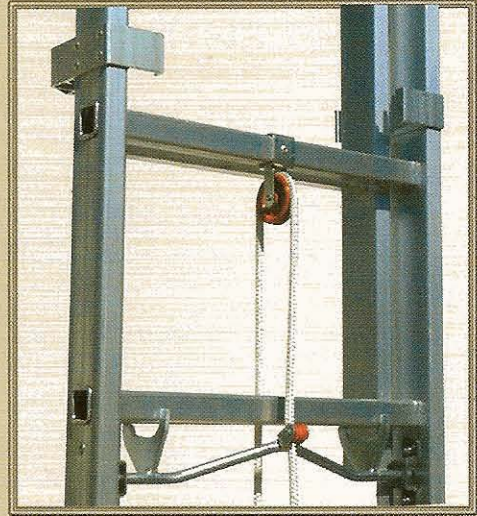

# Escada Plus c/ Corda

Ladder Plus with Rope

Echelle Plus avec Corde

Escalera Plus con cuerda

Escada PLUS c/corda

D  
U  
P  
L  
A

| Ref. | Degraus | Pos.(1) Mts. | Peso    |
|------|---------|--------------|---------|
| 2    | 2 x 7   | 3,20 mt      | 9,5 kg  |
| 2,5  | 2 x 9   | 4,28 mt      | 11,3 kg |
| 3    | 2 x 10  | 4,80 mt      | 12,7 kg |
| 3,5  | 2 x 12  | 5,50 mt      | 14,5 kg |
| 4    | 2 x 14  | 6,26 mt      | 16,5 kg |

Pos.(1) : Altura escada dupla (com inclinação normal)

Obs : Não efectua posição de escadote

1