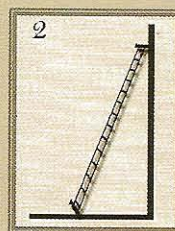

# Escada Transformável

C/ 2 Travessas

Transformable Ladder  
Echelle Transformable  
Escalera Transformavel

Escada Transformável c/ 2 Travessas

Ref	Degraus	Pos.(1) Mts.	Pos.(2) Mts.	Pos.(3) Mts.	Alt. Emb.	Peso
4,00	14	4,00 mt	3,79 mt	1,93 mt	2,04 mt	10,0 kg
5,00	16	4,55 mt	4,26 mt	2,18 mt	2,31 mt	11,2 kg

Pos.(1) Escada simples na sua extensão máxima (comprimento total)

Pos.(2) Escada simples na sua extensão máxima (com inclinação para uso normal)

Pos.(3) Altura como escadote