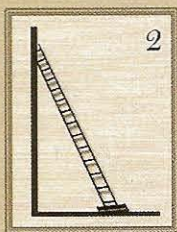

Escada Transformável

C/1 Travessa

Transformable Ladder
Echelle Transformable
Escalera Transformavel

Escada Transformável c/ 1 Travessa

Ref	Degraus	Pos.(1) Mts.	Pos.(2) Mts.	Pos.(3) Mts.	Alt. Emb.	Peso
4,00	14	4,00 mt	3,79 mt	1,93 mt	2,04 mt	9,4 kg
5,00	16	4,55 mt	4,26 mt	2,18 mt	2,31 mt	10,7 kg

Pos.(1) Escada simples na sua extensão máxima (comprimento total)

Pos.(2) Escada simples na sua extensão máxima (com inclinação para uso normal)

Pos.(3) Altura como escadote