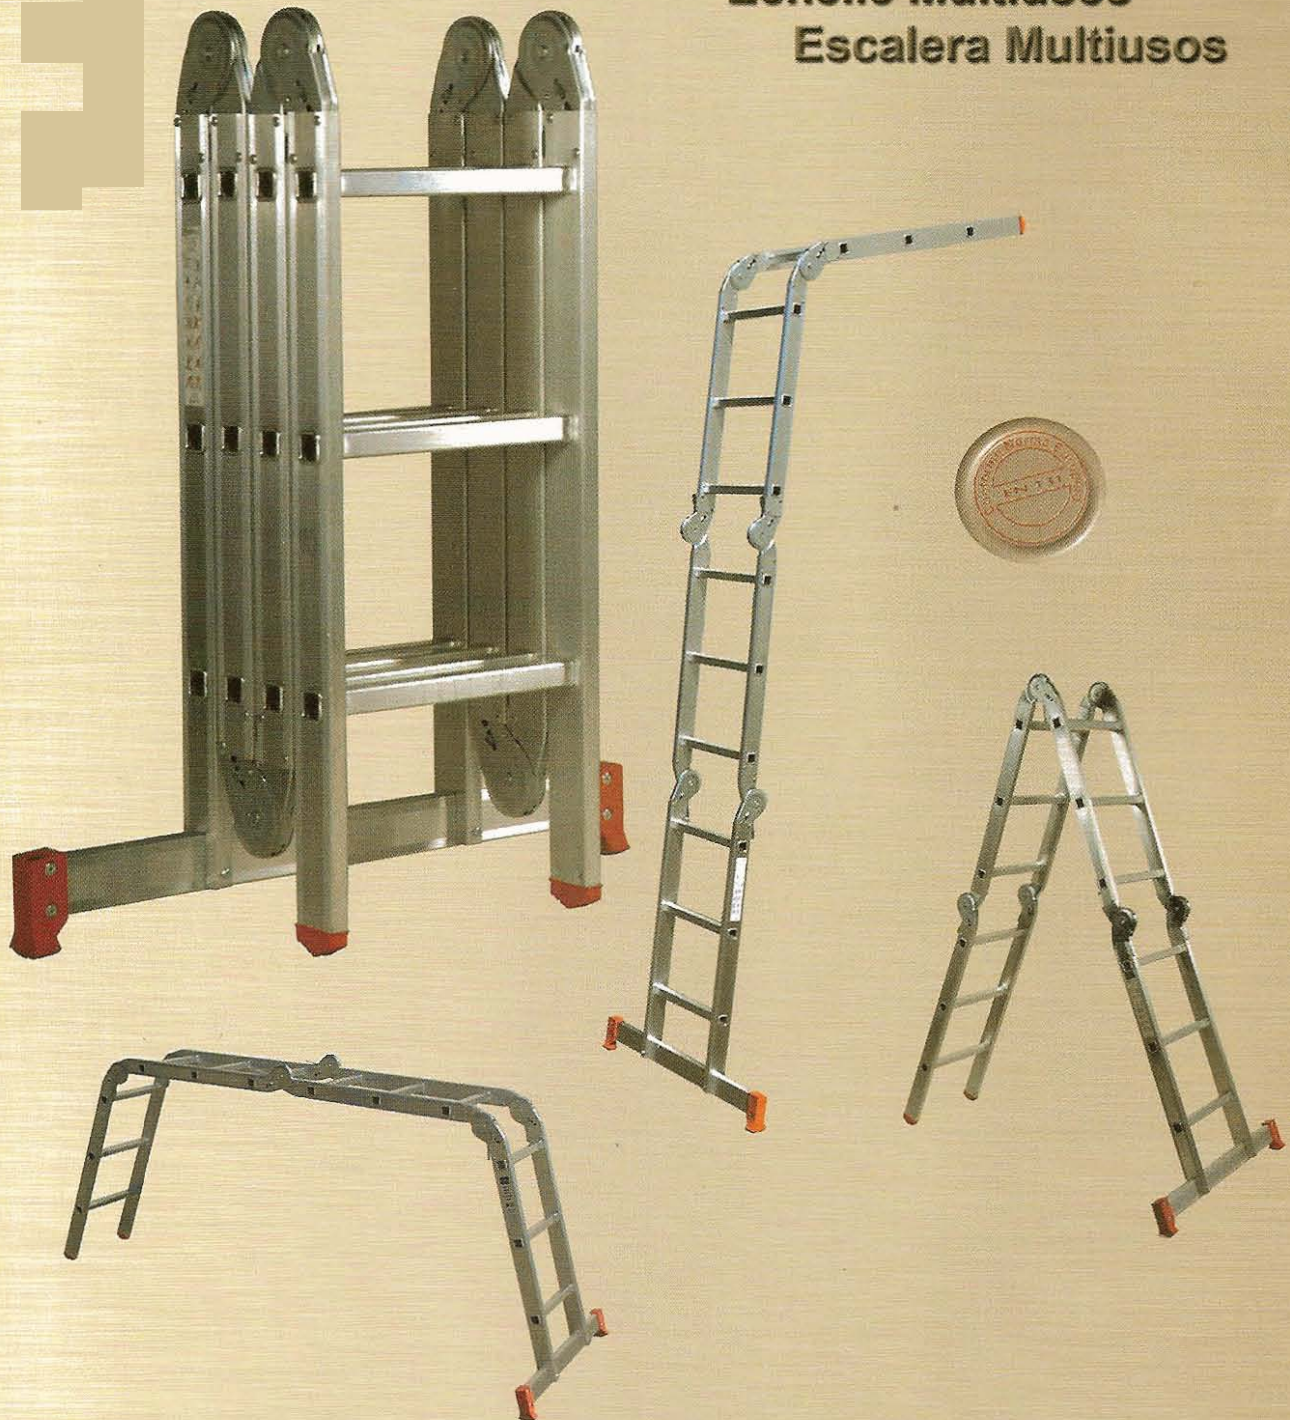

Escada Multiusos

Ladder Multiusos

Echelle Multiusos

Escalera Multiusos

Escada Multiusos

Ref	Degraus	Pos.(1) Mts.	Pos.(2) Mts.	Pos.(3) Mts.	Pos.(4) Mts.	Alt. Emb.	Peso
3,60	12	3,65 mt	3,37 mt	1,76 mt	1,00 mt	1,03 mt	12,7 kg
4,70	16	4,76 mt	4,45 mt	2,29 mt	1,25 mt	1,31 mt	14,5 kg

Pos. (1) Escada simples na sua extensão máxima (comprimento total)
 Pos. (2) Escada simples na sua extensão máxima (com inclinação para uso normal)
 Pos. (3) Altura como escadote
 Pos. (4) Altura como bancada (andaime)