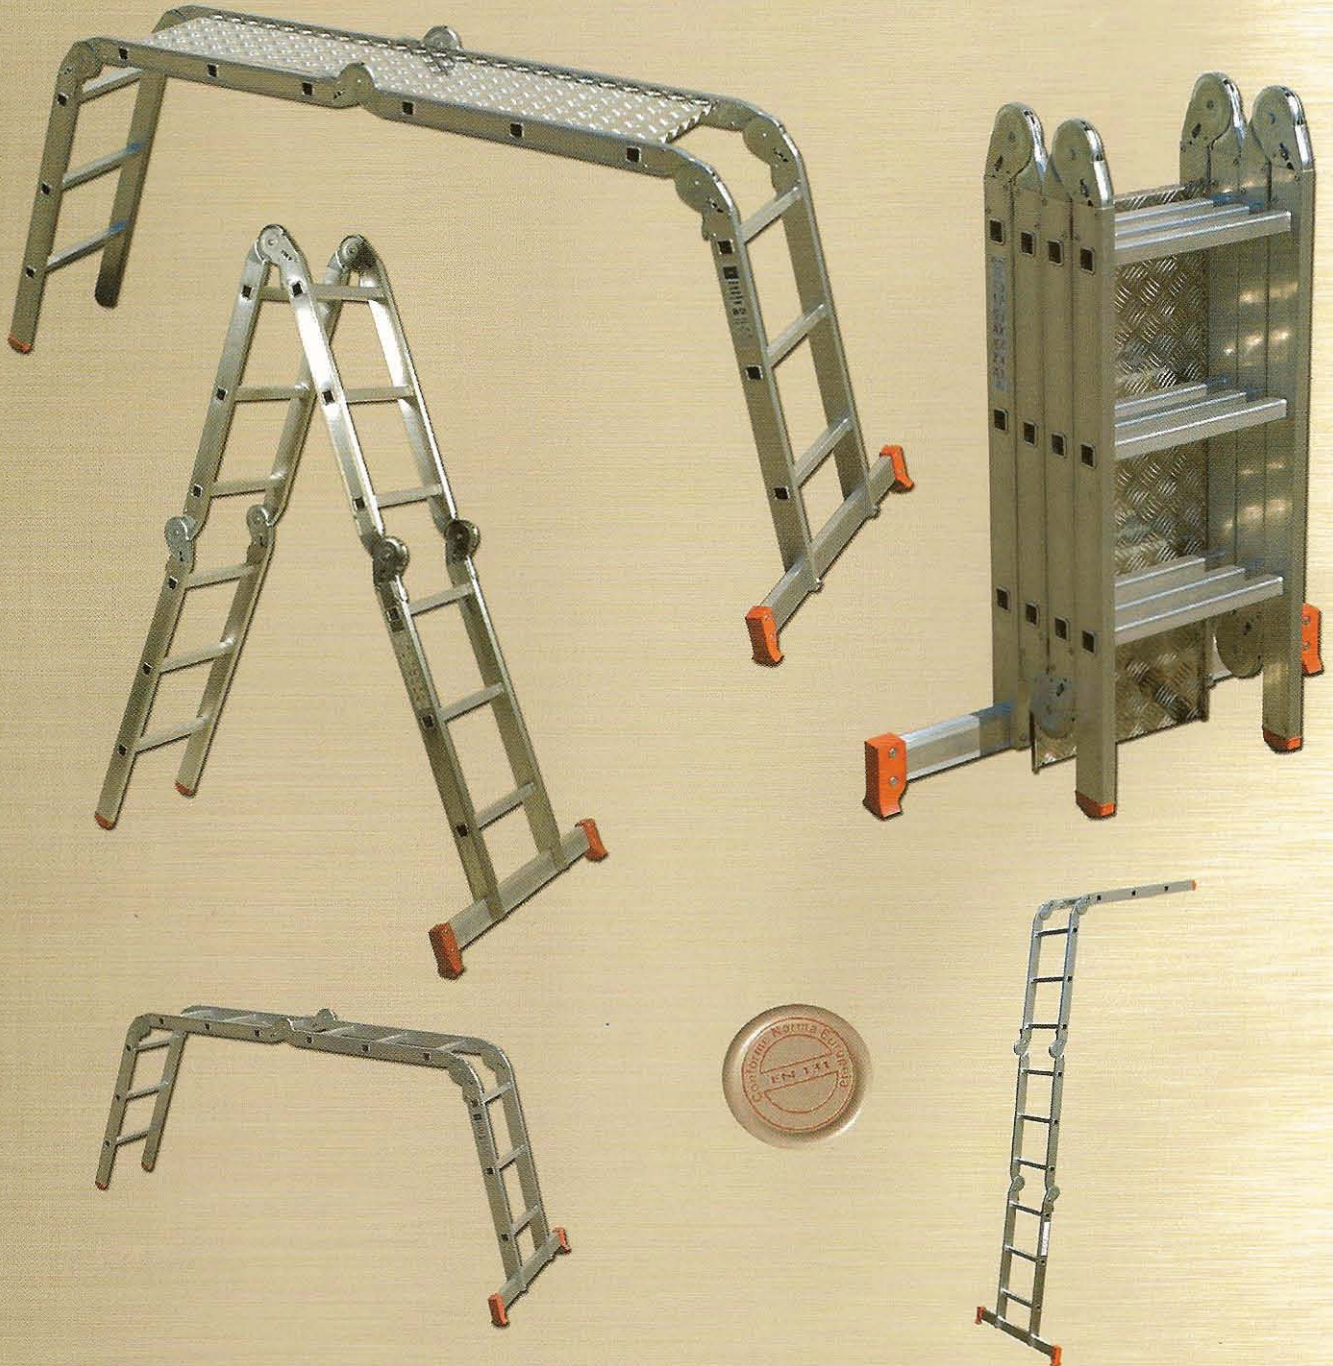

Escada Multiusos

c/ Plataforma

Ladder Multiusos with Platform

Echelle Multiusos avec Plateforme

Escalera Multiusos con Plataforma

Escada Multiusos c/ Plataforma

Ref	Degraus	Pos.(1) Mts.	Pos.(2) Mts.	Pos.(3) Mts.	Pos.(4) Mts.	Alt. Emb.	Peso
3,60	12	3,65 mt	3,37 mt	1,76 mt	1,00 mt	1,03 mt	15,9 kg

Medidas da plataforma : 1,45 mt comprimento -- 0,34 mt largura

- Pos. (1) Escada simples na sua extensão máxima (comprimento total)
- Pos. (2) Escada simples na sua extensão máxima (com Inclinação para uso normal)
- Pos. (3) Altura como escadote
- Pos. (4) Altura como bancada (andaime)