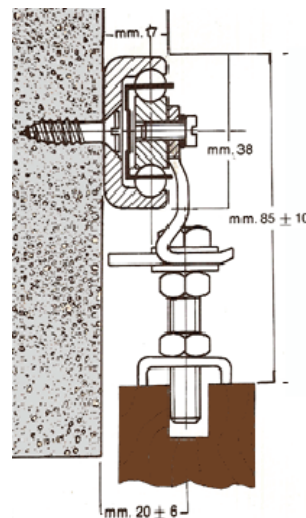

CALHAS PARA PORTAS DE CORRER EM ESFERA DE AÇO

POL a 530 / 1301 (PEKO)

Largura da Porta	31 a 40	41 a 50	51 a 60	61 a 70	71 a 80	81 a 90	91 a 100	101 a 110	111 a 120	121 a 130	131 a 140	141 a 150	151 a 160	161 a 170	171 a 180	181 a 190	191 A 200
Comprimento da Calha	745	905	1085	1265	1245	1575	1725	1885	2035	2185	2355	2505	2655	2835	2995	3185	3335

Peso Máximo

Refª 530 - 60 kg

Refª 1301 – 180 kg

Vertical Parede
530

Horizontal Tecto
530

Vertical Tecto
530

Vertical Parede
1301

Horizontal Tecto
1301

A CALHA É FORNECIDA COM ACESSÓRIOS PARA APLICAÇÃO VERTICAL E HORIZONTAL

www.aluplasto.pt