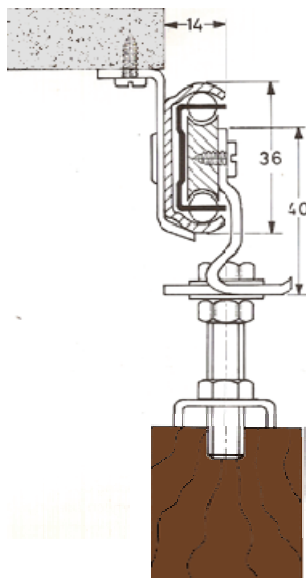

CALHAS PARA PORTAS DE CORRER EM ESFERA DE AÇO

POL a 530 / 1301 (PEKO)

Largura da Porta	31 a 40	41 a 50	51 a 60	61 a 70	71 a 80	81 a 90	91 a 100	101 a 110	111 a 120	121 a 130	131 a 140	141 a 150	151 a 160	161 a 170	171 a 180	181 a 190	191 A 200
Comprimento da Calha	745	905	1085	1265	1245	1575	1725	1885	2035	2185	2355	2505	2655	2835	2995	3185	3335

Peso Máximo

Refª 530 - 60 kg

Refª 1301 – 180 kg

Vertical Parede
530

Horizontal Tecto
530

Vertical Tecto
530

Vertical Parede
1301

Horizontal Tecto
1301

A CALHA É FORNECIDA COM ACESSÓRIOS PARA APLICAÇÃO VERTICAL E HORIZONTAL

www.aluplasto.pt