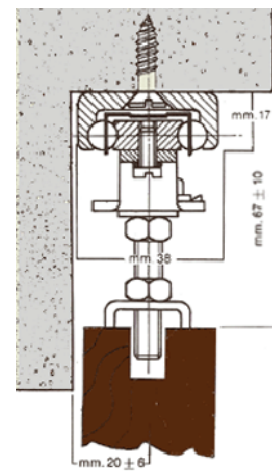

CALHAS PARA PORTAS DE CORRER EM ESFERA DE AÇO

POL a 530 / 1301 (PEKO)

Largura da Porta	31 a 40	41 a 50	51 a 60	61 a 70	71 a 80	81 a 90	91 a 100	101 a 110	111 a 120	121 a 130	131 a 140	141 a 150	151 a 160	161 a 170	171 a 180	181 a 190	191 A 200
Comprimento da Calha	745	905	1085	1265	1245	1575	1725	1885	2035	2185	2355	2505	2655	2835	2995	3185	3335

Peso Máximo

Refª 530 - 60 kg

Refª 1301 – 180 kg

Vertical Parede
530

Horizontal Tecto
530

Vertical Tecto
530

Vertical Parede
1301

Horizontal Tecto
1301

A CALHA É FORNECIDA COM ACESSÓRIOS PARA APLICAÇÃO VERTICAL E HORIZONTAL

www.aluplasto.pt