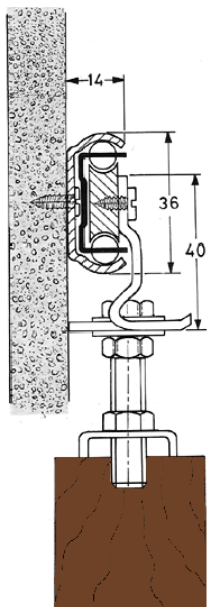

CALHAS PARA PORTAS DE CORRER EM ESFERA DE AÇO

POL a 530 / 1301 (PEKO)

Largura da Porta	31 a 40	41 a 50	51 a 60	61 a 70	71 a 80	81 a 90	91 a 100	101 a 110	111 a 120	121 a 130	131 a 140	141 a 150	151 a 160	161 a 170	171 a 180	181 a 190	191 A 200
Comprimento da Calha	745	905	1085	1265	1245	1575	1725	1885	2035	2185	2355	2505	2655	2835	2995	3185	3335

Peso Máximo

Refª 530 - 60 kg

Refª 1301 – 180 kg

Vertical Parede
530

Horizontal Tecto
530

Vertical Tecto
530

Vertical Parede
1301

Horizontal Tecto
1301

A CALHA É FORNECIDA COM ACESSÓRIOS PARA APLICAÇÃO VERTICAL E HORIZONTAL

www.aluplasto.pt