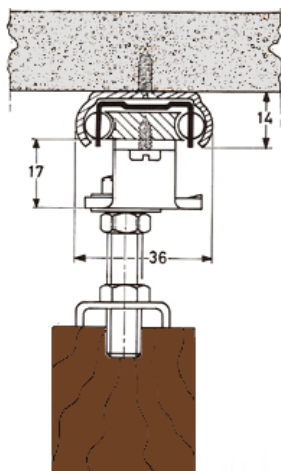

CALHAS PARA PORTAS DE CORRER EM ESFERA DE AÇO

POL a 530 / 1301 (PEKO)

Largura da Porta	31 a 40	41 a 50	51 a 60	61 a 70	71 a 80	81 a 90	91 a 100	101 a 110	111 a 120	121 a 130	131 a 140	141 a 150	151 a 160	161 a 170	171 a 180	181 a 190	191 A 200
Comprimento da Calha	745	905	1085	1265	1245	1575	1725	1885	2035	2185	2355	2505	2655	2835	2995	3185	3335

Peso Máximo

Refª 530 - 60 kg

Refª 1301 – 180 kg

Vertical Parede
530

Horizontal Tecto
530

Vertical Tecto
530

Vertical Parede
1301

Horizontal Tecto
1301

A CALHA É FORNECIDA COM ACESSÓRIOS PARA APLICAÇÃO VERTICAL E HORIZONTAL

www.aluplasto.pt