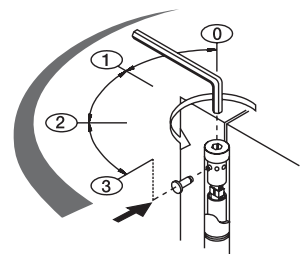

- -De fácil graduación.
- -De fácil graduació.
- -Easy graduation.
- -Réglage facile.
- -Regolazione facile.
- -Einfache Gradierung.