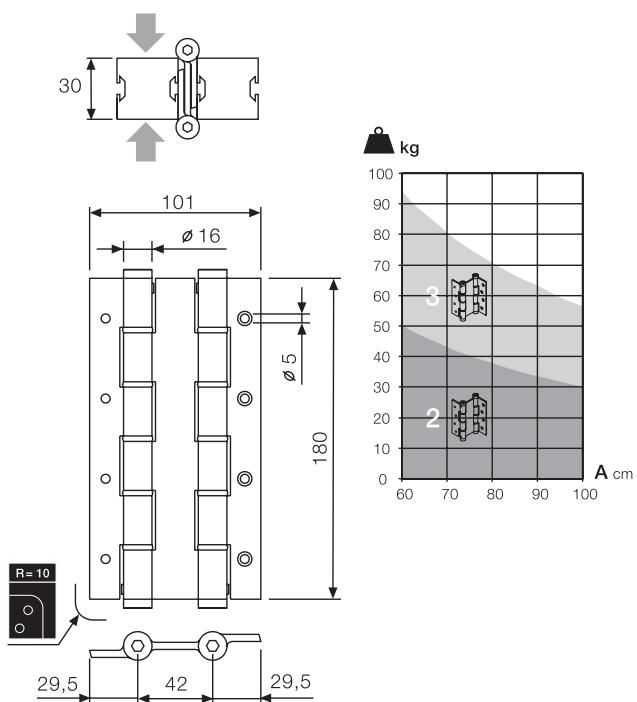

DA 120

DA 180 E

DA 180

DA 120 E

DA 120

DA 180 A

x 2

x 1

Justor

- Tubo interior inox AISI 304.
- Potencia de cierre graduable.
- Tub interior inox AISI 304.
- Potència de tancament regulable.
- Stainless interior tube AISI 304.
- Adjustable strength.
- Tube interne inox AISI 304.
- Réglable en puissance.
- Tubo interno in acciaio inox AISI 304.
- Regolabile in potenza.
- Inneres Rohr von Edelstahl AISI 304.
- Einstellbare Schließkraft.