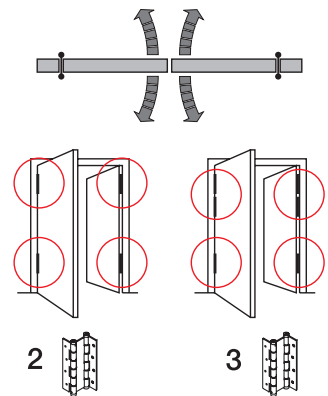

- -De fácil graduación.
- -De fácil graduació.
- -Easy graduation.
- -Réglage facile.
- -Regolazione facile.
- -Einfache Gradierung.