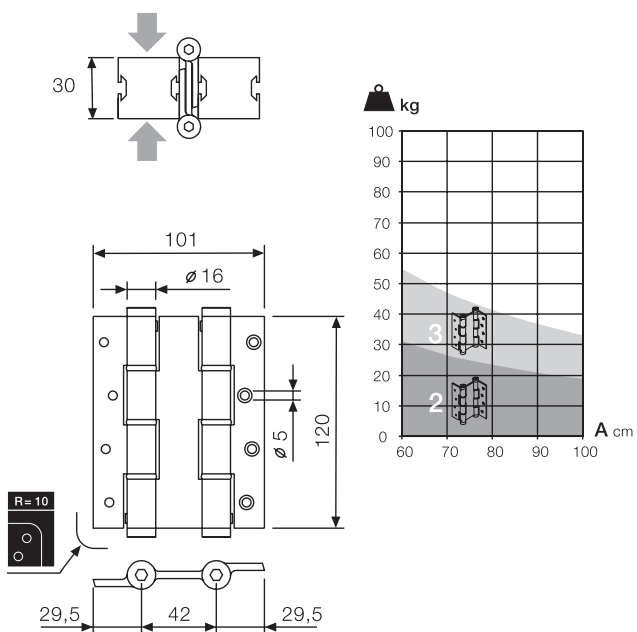

DA 120

DA 180 E

DA 180

DA 120 E

DA 120

DA 180 A

x 2

x 1

Justor

- Tubo interior inox AISI 304.
- Potencia de cierre graduable.
- Tub interior inox AISI 304.
- Potència de tancament regulable.
- Stainless interior tube AISI 304.
- Adjustable strength.
- Tube interne inox AISI 304.
- Réglable en puissance.
- Tubo interno in acciaio inox AISI 304.
- Regolabile in potenza.
- Inneres Rohr von Edelstahl AISI 304.
- Einstellbare Schließkraft.