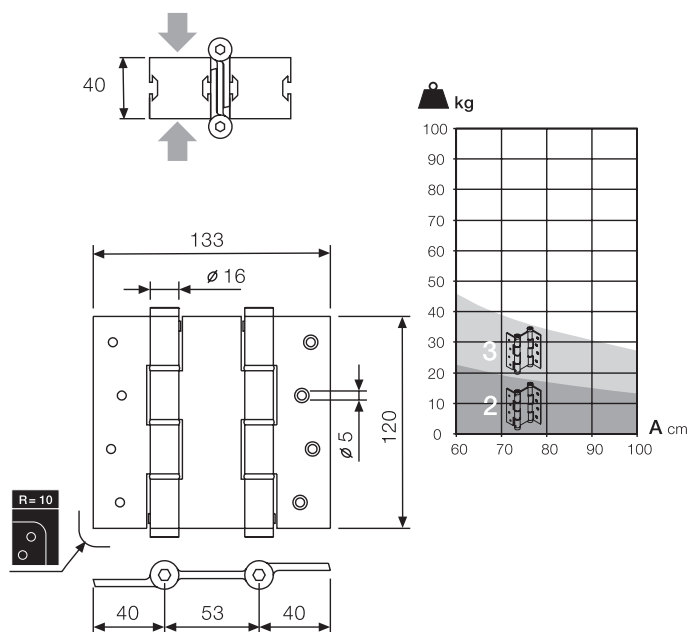

DA 120

DA 180 E

DA 180

DA 120 E

DA 120

DA 180 A

x 2

x 1

Justor

- Tubo interior inox AISI 304.
- Potencia de cierre graduable.
- Tub interior inox AISI 304.
- Potència de tancament regulable.
- Stainless interior tube AISI 304.
- Adjustable strength.
- Tube interne inox AISI 304.
- Réglable en puissance.
- Tubo interno in acciaio inox AISI 304.
- Regolabile in potenza.
- Inneres Rohr von Edelstahl AISI 304.
- Einstellbare Schließkraft.