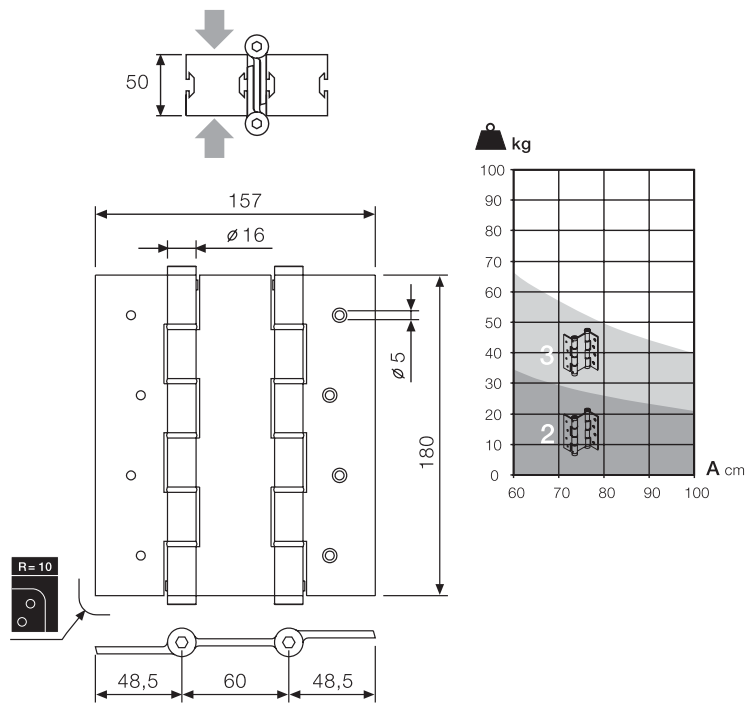

DA 120

DA 180 E

DA 180

DA 120 E

DA 120

DA 180 A

x 2

x 1

Justor

- Tubo interior inox AISI 304.
- Potencia de cierre graduable.
- Tub interior inox AISI 304.
- Potència de tancament regulable.
- Stainless interior tube AISI 304.
- Adjustable strength.
- Tube interne inox AISI 304.
- Réglable en puissance.
- Tubo interno in acciaio inox AISI 304.
- Regolabile in potenza.
- Inneres Rohr von Edelstahl AISI 304.
- Einstellbare Schließkraft.