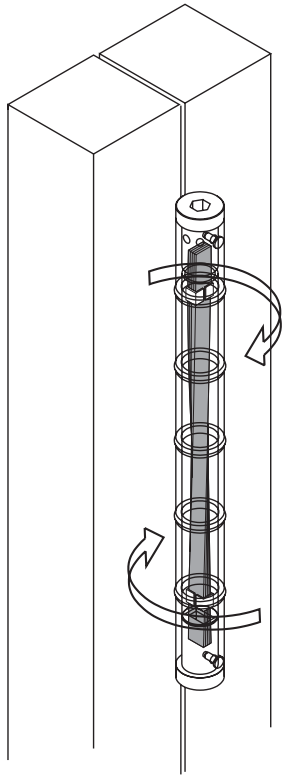

DA 120

DA 180 E

DA 180

DA 120 E

DA 120

DA 180 A

x 2

x 1

Justor

- Tubo interior inox AISI 304.
- Potencia de cierre graduable.
- Tub interior inox AISI 304.
- Potència de tancament regulable.
- Stainless interior tube AISI 304.
- Adjustable strength.
- Tube interne inox AISI 304.
- Réglable en puissance.
- Tubo interno in acciaio inox AISI 304.
- Regolabile in potenza.
- Inneres Rohr von Edelstahl AISI 304.
- Einstellbare Schließkraft.