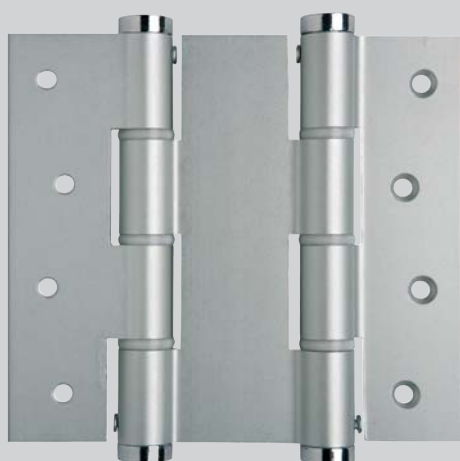

DA 180

Bisagra doble acción aluminio

- Para puertas de vaivén.
- Para puertas de madera y aluminio.
- Resistencia del muelle 500.000 ciclos.

Frontissa doble acció alumini

- Per a portes de vaivé.
- Per a portes de fusta i alumini.
- Resistència de la molla 500.000 cicles.

Spring hinge double action aluminium

- For swing doors.
- For wooden and aluminium doors.
- Spring resistance 500.000 cycles.

Charnière va-et-vient aluminium

- Pour des portes va-et-vient.
- Pour des portes en bois et en aluminium.
- Résistance du ressort 500.000 cycles.

Cerniera doppia azione alluminio

- Per porta a vento.
- Per porte in legno ed alluminio.
- Resistenza della molla 500.000 cicli.

Pendeltürband Aluminium

- Für Pendeltüren.
- Für Holz und Aluminium Türen.
- Feder Lebensdauer 500.000 Zyclen.

DA 120