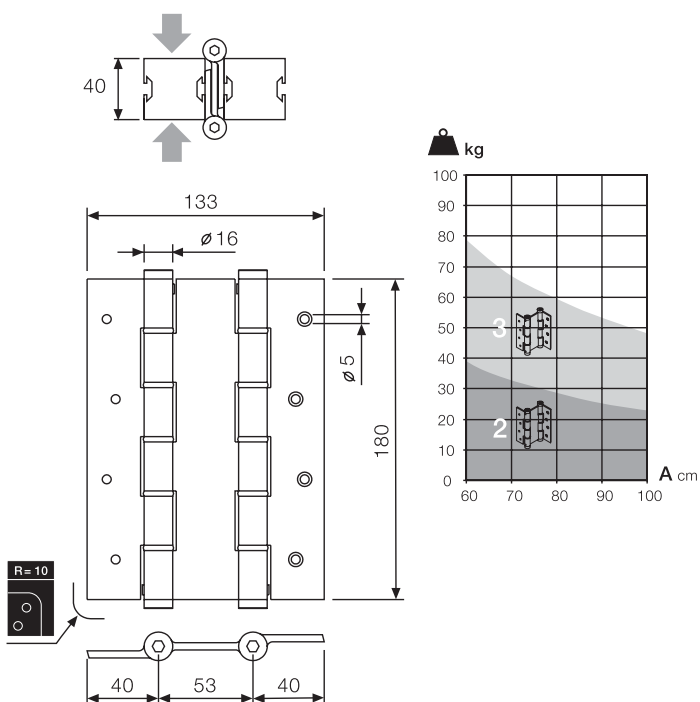

DA 120

DA 180 E

DA 180

DA 120 E

DA 120

DA 180 A

x 2

x 1

Justor

- Tubo interior inox AISI 304.
- Potencia de cierre graduable.
- Tub interior inox AISI 304.
- Potència de tancament regulable.
- Stainless interior tube AISI 304.
- Adjustable strength.
- Tube interne inox AISI 304.
- Réglable en puissance.
- Tubo interno in acciaio inox AISI 304.
- Regolabile in potenza.
- Inneres Rohr von Edelstahl AISI 304.
- Einstellbare Schließkraft.