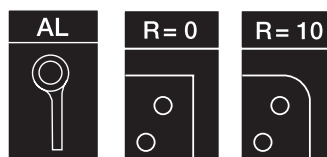

DA 180

Bisagra doble acción aluminio

- Para puertas de vaivén.
- Para puertas de madera y aluminio.
- Resistencia del muelle 500.000 ciclos.

Frontissa doble acció alumini

- Per a portes de vaivé.
- Per a portes de fusta i alumini.
- Resistència de la molla 500.000 cicles.

Spring hinge double action aluminium

- For swing doors.
- For wooden and aluminium doors.
- Spring resistance 500.000 cycles.

Charnière va-et-vient aluminium

- Pour des portes va-et-vient.
- Pour des portes en bois et en aluminium.
- Résistance du ressort 500.000 cycles.

Cerniera doppia azione alluminio

- Per porta a vento.
- Per porte in legno ed alluminio.
- Resistenza della molla 500.000 cicli.

Pendeltürband Aluminium

- Für Pendeltüren.
- Für Holz und Aluminium Türen.
- Feder Lebensdauer 500.000 Zyclen.

DA 120