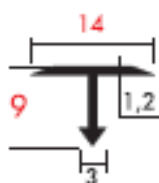

Giunto decorativo
T shaped joint

Ti Acciaio

New Generation

Ti Acciaio

ART./COLOUR
CODE/COLOUR

L (m)
L (m)

Q.T.ÀxCONF.
Q.TYxPACK

€/m

MATERIALE - COLORI
MATERIAL - COLOUR

ART./COLOUR CODE/COLOUR	L (m) L (m)	Q.T.ÀxCONF. Q.TYxPACK	€/m
063H	2,70	54 mt	7,65

Acciaio INOX
AISI 304

Stainless steel