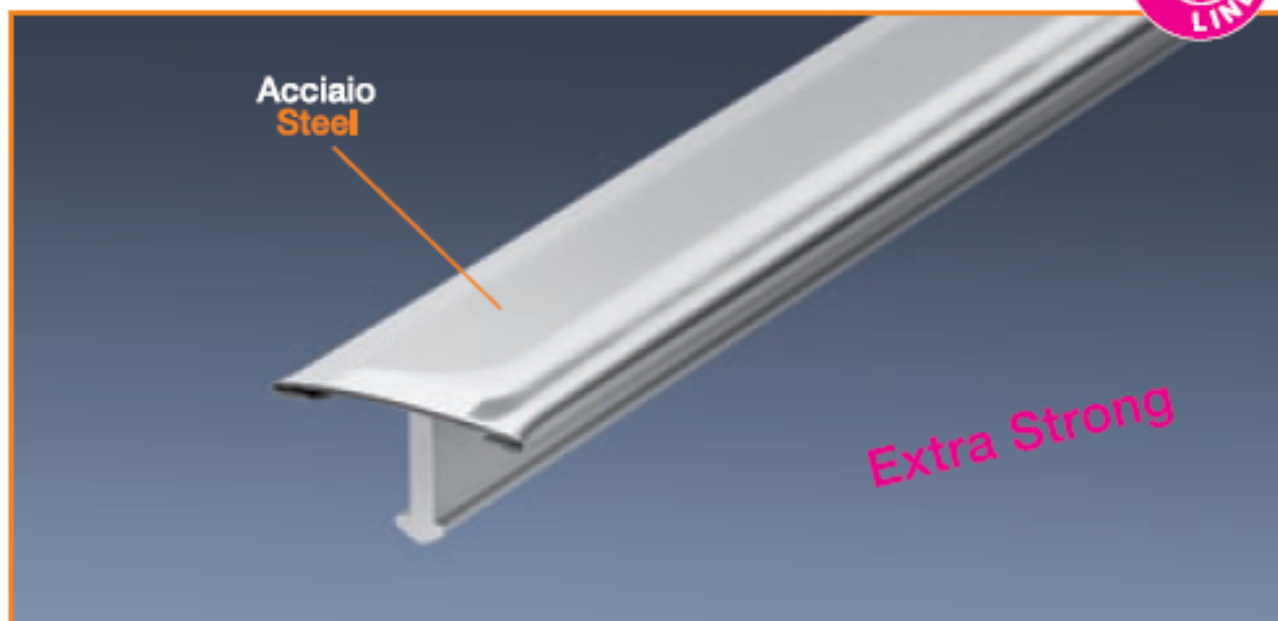

Giunto decorativo
T shaped joint

Ti Acciaio

New Generation

Ti Acciaio

ART./COLOUR
CODE/COLOUR

L (m)
L (m)

Q.T.ÀxCONF.
Q.TYxPACK

€/m