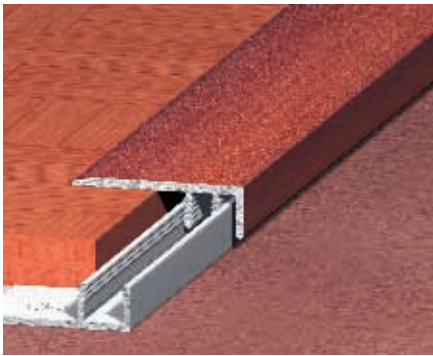

Non vendibili senza base
 To sell with baseparc

Q.TÀxCONF. / Q.TYxPACK 54 m

ART./COLOUR L (m) CARATTERISTICHE
 CODE/COLOUR L (m) CHARACTERISTICS

MATERIALE - COLORI
 MATERIAL - COLOUR

Termparc

| | | |
|----------|------|--|
| 027CX/.. | 2,70 | |
| 027C/.. | 2,70 | |