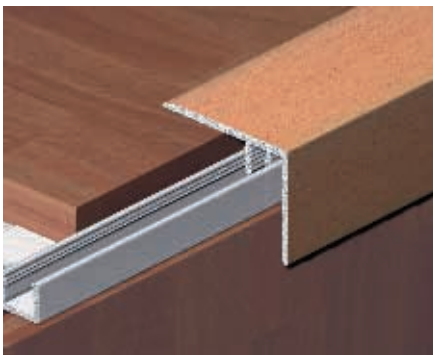

Paraparc

027DX/..	2,70	
027D/..	2,70