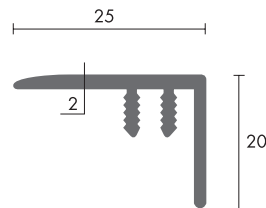

Non vendibili senza base
 To sell with baseparc

Q.TÀxCONF. / Q.TYxPACK 54 m

ART./COLOUR L (m) CARATTERISTICHE
 CODE/COLOUR L (m) CHARACTERISTICS

MATERIALE - COLORI
 MATERIAL - COLOUR

Termparc

| | | |
|----------|------|--|
| 027CX/.. | 2,70 | |
| 027C/.. | 2,70 | |

Alluminio
 Aluminium - Aluminio
 Алюминий покрашенный

H da 6 a 10

Paraparc

| | | |
|----------|------|--|
| 027DX/.. | 2,70 | |
| 027D/.. | 2,70 | |

H da 6 a 16

Termlam

| | | | |
|------|----------|------|--|
| H=8 | 027EX/.. | 2,70 | |
| H=8 | 027E/.. | 2,70 | |
| H=14 | 027FX/.. | 2,70 | |
| H=14 | 027F/.. | 2,70 | |