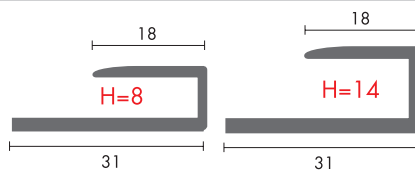

Alluminio
 Aluminium - Aluminio
 Алюминий покрашенный

H da 6 a 10

Paraparc

| | | |
|----------|------|--|
| 027DX/.. | 2,70 | |
| 027D/.. | 2,70 | |

H da 6 a 16

Termlam

| | | | |
|------|----------|------|--|
| H=8 | 027EX/.. | 2,70 | |
| H=8 | 027E/.. | 2,70 | |
| H=14 | 027FX/.. | 2,70 | |
| H=14 | 027F/.. | 2,70 | |