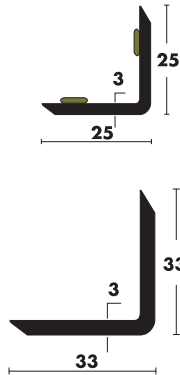

Paraspigoli

Protective edging

Rundkantenabschluss-profile
Cornières de finition

Guardacantos
Профили угловые

ART./COLOUR CODE/COLOUR	L (m) L (m)	Q.TÀxCONF. Q.TYxPACK	CARATTERISTICHE CHARACTERISTICS
----------------------------	----------------	-------------------------	------------------------------------

MATERIALE - COLORI
MATERIAL - COLOUR

Angleplast

045B1/..	3,00	150mt	ok
045B/..	3,00	150mt	ok

045C/..	3,00	150mt	ok
---------	------	-------	----

PVC
ПВХ

Spigplast

045D1/..	3,00	150mt	ok
----------	------	-------	----

045E/..	3,00	150mt	ok
---------	------	-------	----

PVC
ПВХ

Spigal

046B1/..	3,00	60mt	
046B4/..	3,00	60mt	

Alluminio
Aluminium
Aluminio
Алюминий