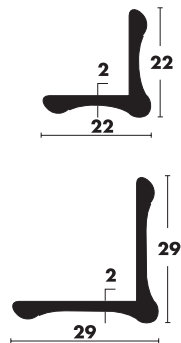

Paraspigoli

Protective edging

Rundkantenabschluss-profile
Cornières de finition

Guardacantos
Профили угловые

ART./COLOUR CODE/COLOUR	L (m) L (m)	Q.TÀxCONF. Q.TYxPACK	CARATTERISTICHE CHARACTERISTICS
----------------------------	----------------	-------------------------	------------------------------------

MATERIALE - COLORI
MATERIAL - COLOUR

Angleplast

045B1/..	3,00	150mt	ok
045B/..	3,00	150mt	ok

045C/..	3,00	150mt	ok
---------	------	-------	----

PVC
ПВХ

Spigplast

045D1/..	3,00	150mt	ok
----------	------	-------	----

045E/..	3,00	150mt	ok
---------	------	-------	----

PVC
ПВХ

Spigal

046B1/..	3,00	60mt	
046B4/..	3,00	60mt	

Alluminio
Aluminium
Aluminio
Алюминий