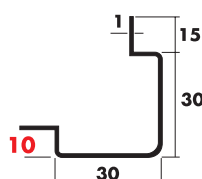

Spigbras

067A	3,00	60mt	ok		
067	3,00	60mt	ok		

057C	3,00	60mt	ok		
057D	3,00	60mt	ok		

Ottone
Brass
Laiton
Messing
Latun
Латунь

Spiginox

072	3,00	60mt	ok		
072A	3,00	60mt	ok		

071A	3,00	60mt	ok		
071C	3,00	60mt	ok		

071H	3,00	60mt	ok		
------	------	------	----	--	--

Acciaio Inox AISI 304
Stainless Steel AISI 304
Acier Inox AISI 304
Edelstahl AISI 304
Acero Inox AISI 304
Нержавеющая сталь AISI304

Angocer

071B3	2,50	50mt	ok		
-------	------	------	----	--	--