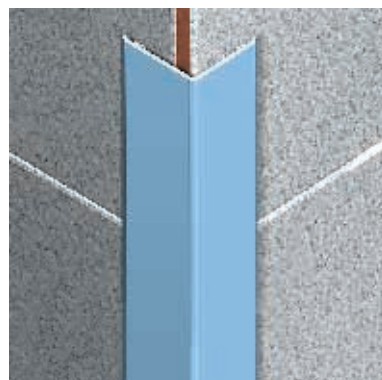

Spigbras

067A	3,00	60mt	ok		
067	3,00	60mt	ok		

057C	3,00	60mt	ok		
057D	3,00	60mt	ok		

Ottone
Brass
Laiton
Messing
Latun
Латунь

Spiginox

072	3,00	60mt	ok		
072A	3,00	60mt	ok		

071A	3,00	60mt	ok		
071C	3,00	60mt	ok		

071H	3,00	60mt	ok		
------	------	------	----	--	--

Acciaio Inox AISI 304
Stainless Steel AISI 304
Acier Inox AISI 304
Edelstahl AISI 304
Acero Inox AISI 304
Нержавеющая сталь AISI304

Angocer

071B3	2,50	50mt	ok		
-------	------	------	----	--	--