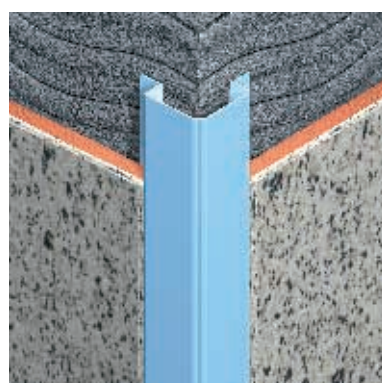

Spigbras

067A	3,00	60mt	ok		
067	3,00	60mt	ok		

057C	3,00	60mt	ok		
057D	3,00	60mt	ok		

Ottone
Brass
Laiton
Messing
Latun
Латунь

Spiginox

072	3,00	60mt	ok		
072A	3,00	60mt	ok		

071A	3,00	60mt	ok		
071C	3,00	60mt	ok		

071H	3,00	60mt	ok		
------	------	------	----	--	--

Acciaio Inox AISI 304
Stainless Steel AISI 304
Acier Inox AISI 304
Edelstahl AISI 304
Acero Inox AISI 304
Нержавеющая сталь AISI304

Angocer

071B3	2,50	50mt	ok		
-------	------	------	----	--	--