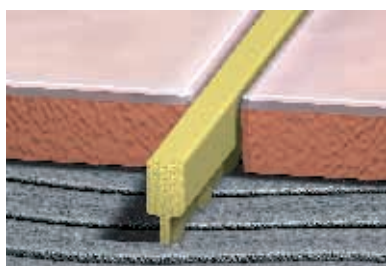

Bandeco

054B	2,70	54mt	ok
------	------	------	----

Alluminio naturale
Aluminium natural
Aluminium couleur
Aluminium Originalfarbe
Aluminio natural
Алюминий покрашенный

NAT

Bandella

054	2,70	54mt	ok
054A	0,90	20 BL	ok

054D	2,70	54mt	ok
------	------	------	----

Ottone naturale
Brass natural colour
Laiton couleur naturel
Messing Originalfarbe
Laiton color natural
Латунь

NAT

Quadro-rettangolo

058	3,00	60mt	ok
-----	------	------	----