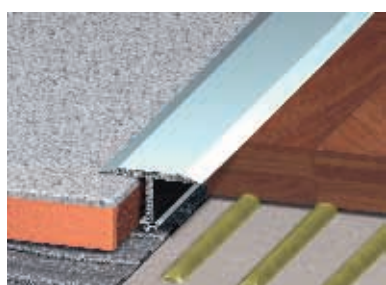

062	3,00	60mt	ok
-----	------	------	----

U

2030B	2,00	40mt	ok
2020B	1,00	20 BL	ok

2031	2,00	40mt	ok
2031B	1,00	20 BL	ok

Tialu

063A1/93	2,70	54mt	93
063A4/93	0,90	20 BL	93

Alluminio cromato
Chrome-plated aluminium
Aluminium chromé
Verchromtes Aluminium
Aluminio cromado
Алюминий полированный