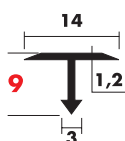

062	3,00	60mt	ok
-----	------	------	----

U

2030B	2,00	40mt	ok
2020B	1,00	20 BL	ok

2031	2,00	40mt	ok
2031B	1,00	20 BL	ok

Tialu

063A1/93	2,70	54mt	93
063A4/93	0,90	20 BL	93

Alluminio cromato
Chrome-plated aluminium
Aluminium chromé
Verchromtes Aluminium
Aluminio cromado
Алюминий полированный