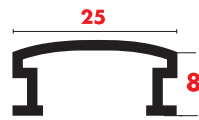

Listelli

Decorative strip

Lattes décoratives
Dekorleisten

Listones decorativos
Планки

ART./COLOUR CODE/COLOUR	L (m) L (m)	Q.TÀxCONF. Q.ТУХРАС	CARATTERISTICHE CHARACTERISTICS	MATERIALE - COLORI MATERIAL - COLOUR
----------------------------	----------------	------------------------	------------------------------------	---

Listalu

039	2,70	54m	90
039A	2,70	54m	93

Alluminio
Aluminium
Aluminio
Алюминий

040	2,70	54m	90
040A	2,70	54m	93