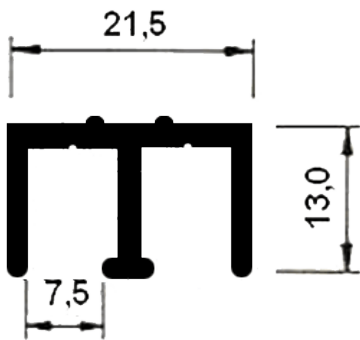

## SISTEMA PARA VITRINES ECO

Perfil 6308/3

Perfil 6308/1

Perfil 6308/2

Perfil 6308/4

Topo para Perfil 6308/3

Rodízio para Perfil 6308/3

Fechadura Vitrine 205 para Vidros com Chaves Iguais ou Diferentes

Fechadura para Vitrine K0359

Fechadura de Serrilha 506